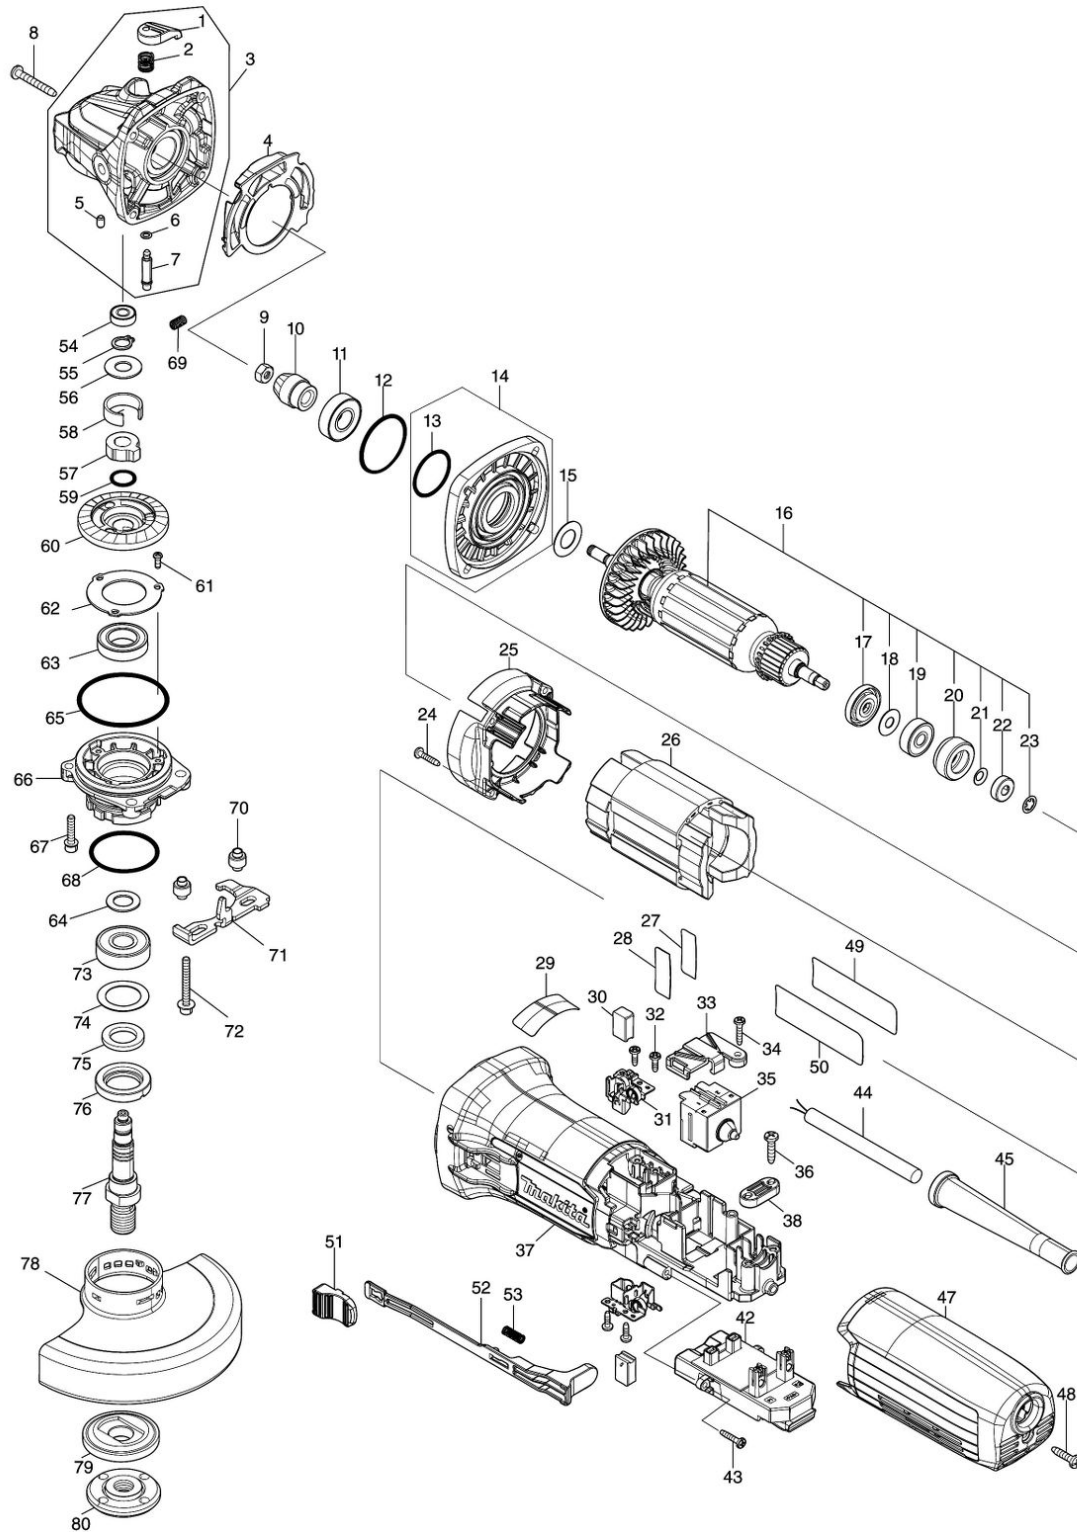

Partdrawing for GA5092X01 - Haakse slijper

Model No.GA5092 115MM ANGLE GRINDER

Nr.	Part nr.	Name
001	453369-5	Afdekkap Ga5040C
002	234057-1	Drukveer 8 Ga6021
003	136770-6	Tandwielhuis GA4590
004	413C06-1	Zender GA5090
005	263002-9	Rubber Pen 4 6413 A
006	213032-0	O-Ring 4 9554Nb/Ga40/5030 A
007	256535-1	Kraagpin 6Mm Ga5040C
008	266361-0	Tap Schroef 4X30Mm 9554Nb
009	252186-8	Moer M6 9554Nb
010	227916-6	Tandwiel 11 GA5090
011	211131-2	Kogellager 6001Dw
012	422812-5	Rubberplaat GA5090
013	213693-6	O-ring 27,5 GA5090
014	136771-4	Tandwielhuiskap GA5090
015	253084-9	Sluistring 12
016	511A49-6	Anker assy GA5090
017	681656-4	Isolatie ring Gd0800C
018	253823-7	Sluistring 7 LF1000 P
019	210027-4	Kogellager 627Ddw P
020	422811-7	Rubber ring 22 GA5090
021	267756-0	Veerring 6 Bo6040
022	688117-5	Magnetische Bus Rt0700 A
023	259039-2	Borgring 9566Cv
024	266429-2	Tapschroef 3X16 P
025	413C07-9	Tussenplaat A GA5090
026	621968-3	Veld 220V GA5090
027	807G78-4	Beschermlabel transp JR3061T
028	858N57-7	Label serienr. GA5092
029	898443-6	Label Sjs2
030	1910M3-7	Koolborstelset CB264 GA5090
031	644011-1	Koolborstelhouder GA5090
032	266007-8	Tapschroef Pt3X10 A
033	413G29-3	Schakelaarkap GA5090
034	266429-2	Tapschroef 3X16 P
035	650028-4	Schakelaar GA5090
036	266326-2	Tap Schroef 4X18mm P
037	413C09-5	Motorhuis A GA5090
038	687124-5	Klemstrip 9555Nb/Bo3711 A
042	620H23-6	Controller GA5092
043	266429-2	Tapschroef 3X16 P
044	665890-4	Netsnoer 2X1.00 4.0Mtr P
045	682117-7	Kabelgeleider GA5090
047	413C02-9	Achterkap C GA5090
048	266326-2	Tap Schroef 4X18mm P
049	8055D2-7	Label trp GA5090
050	858N53-5	Naamplaat GA5092